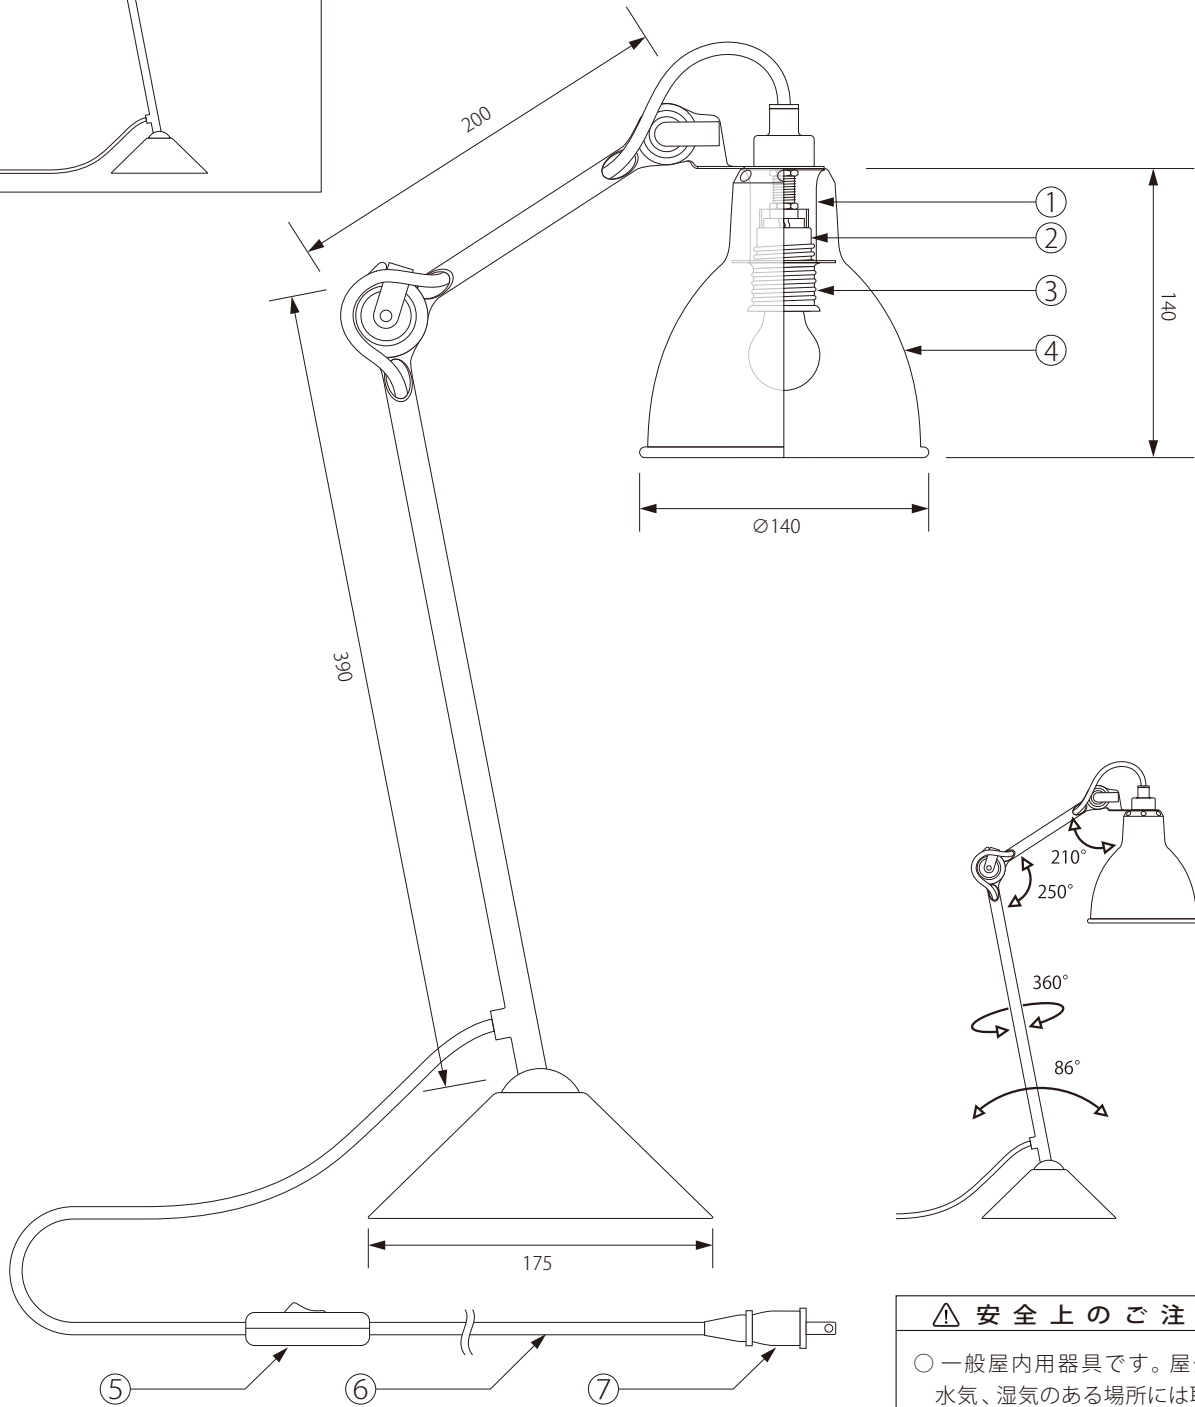

20170809

DCWéditions  
PARIS

注記) 適合ランプ：口径E17LED ランプ60W相当 コード長：2m (中間スイッチ含む)

△ 安全上のご注意

○ 一般屋内用器具です。屋外や、水気、湿気のある場所には取付け出来ません。絶縁不良による感電・火災の原因となることがあります。

					6	コード	ビニル		KVFF2×0.75	器具 タイプ	LAMPE GRAS No.205
					5	中間スイッチ	樹脂	1	WH5403B		
					4	シェード	スチール	1		適合 ランプ	E17 LEDランプ 60W相当 (別売)
					3	ソケットリング	スチール	1			
					2	ソケット	磁器	1	#1022 300V3A	色種	ブラック
					1	シェード受けキャップ	スチール	1			
7	コンセントプラグ	樹脂	1	YP-204	品番	品名	材質	数量		型番	DCW-205-TL-BL-SAT
第三角法	作図	RFC	単位	mm	尺度	—	質量	4.00kg			