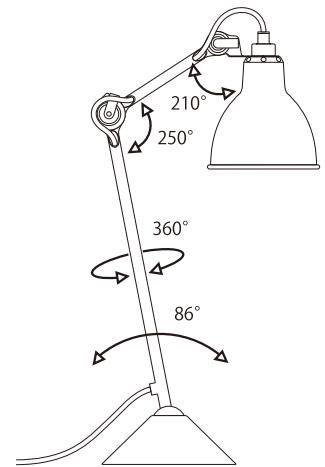

20170809

DCWéditions  
PARIS

注記) 適合ランプ：口径E17LED ランプ60W相当 コード長：2m (中間スイッチ含む)

△ 安全上のご注意

○ 一般屋内用器具です。屋外や、水気、湿気のある場所には取付け出来ません。絶縁不良による感電・火災の原因となることがあります。

					6	コード	ビニル		KVFF2×0.75	器具 タイプ	LAMPE GRAS No.205
					5	中間スイッチ	樹脂	1	WH5403B		
					4	シェード	スチール	1		適合 ランプ	E17 LEDランプ 60W相当 (別売)
					3	ソケットリング	スチール	1			
					2	ソケット	磁器	1	#1022 300V3A	色種	ブラック
					1	シェード受けキャップ	スチール	1			
7	コンセントプラグ	樹脂	1	YP-204	品番	品名	材質	数量		型番	DCW-205-TL-BL-SAT
第三角法	作図	RFC	単位	mm	尺度	—	質量	4.00kg			