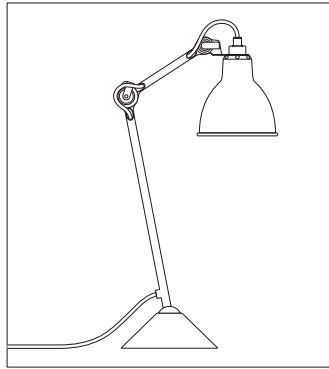

20170809

DCWéditions  
PARIS

注記) 適合ランプ：口径E17LED ランプ60W相当 コード長：2m (中間スイッチ含む)

△ 安全上のご注意

○ 一般屋内用器具です。屋外や、水気、湿気のある場所には取付け出来ません。絶縁不良による感電・火災の原因となることがあります。

					6	コード	ビニル		KVFF2×0.75	器具 タイプ	LAMPE GRAS No.205
					5	中間スイッチ	樹脂	1	WH5403B		
					4	シェード	スチール	1		適合 ランプ	E17 LEDランプ 60W相当 (別売)
					3	ソケットリング	スチール	1			
					2	ソケット	磁器	1	#1022 300V3A	色種	ブラック
					1	シェード受けキャップ	スチール	1			
7	コンセントプラグ	樹脂	1	YP-204	品番	品名	材質	数量		型番	DCW-205-TL-BL-SAT
第三角法	作図	RFC	単位	mm	尺度	—	質量	4.00kg			