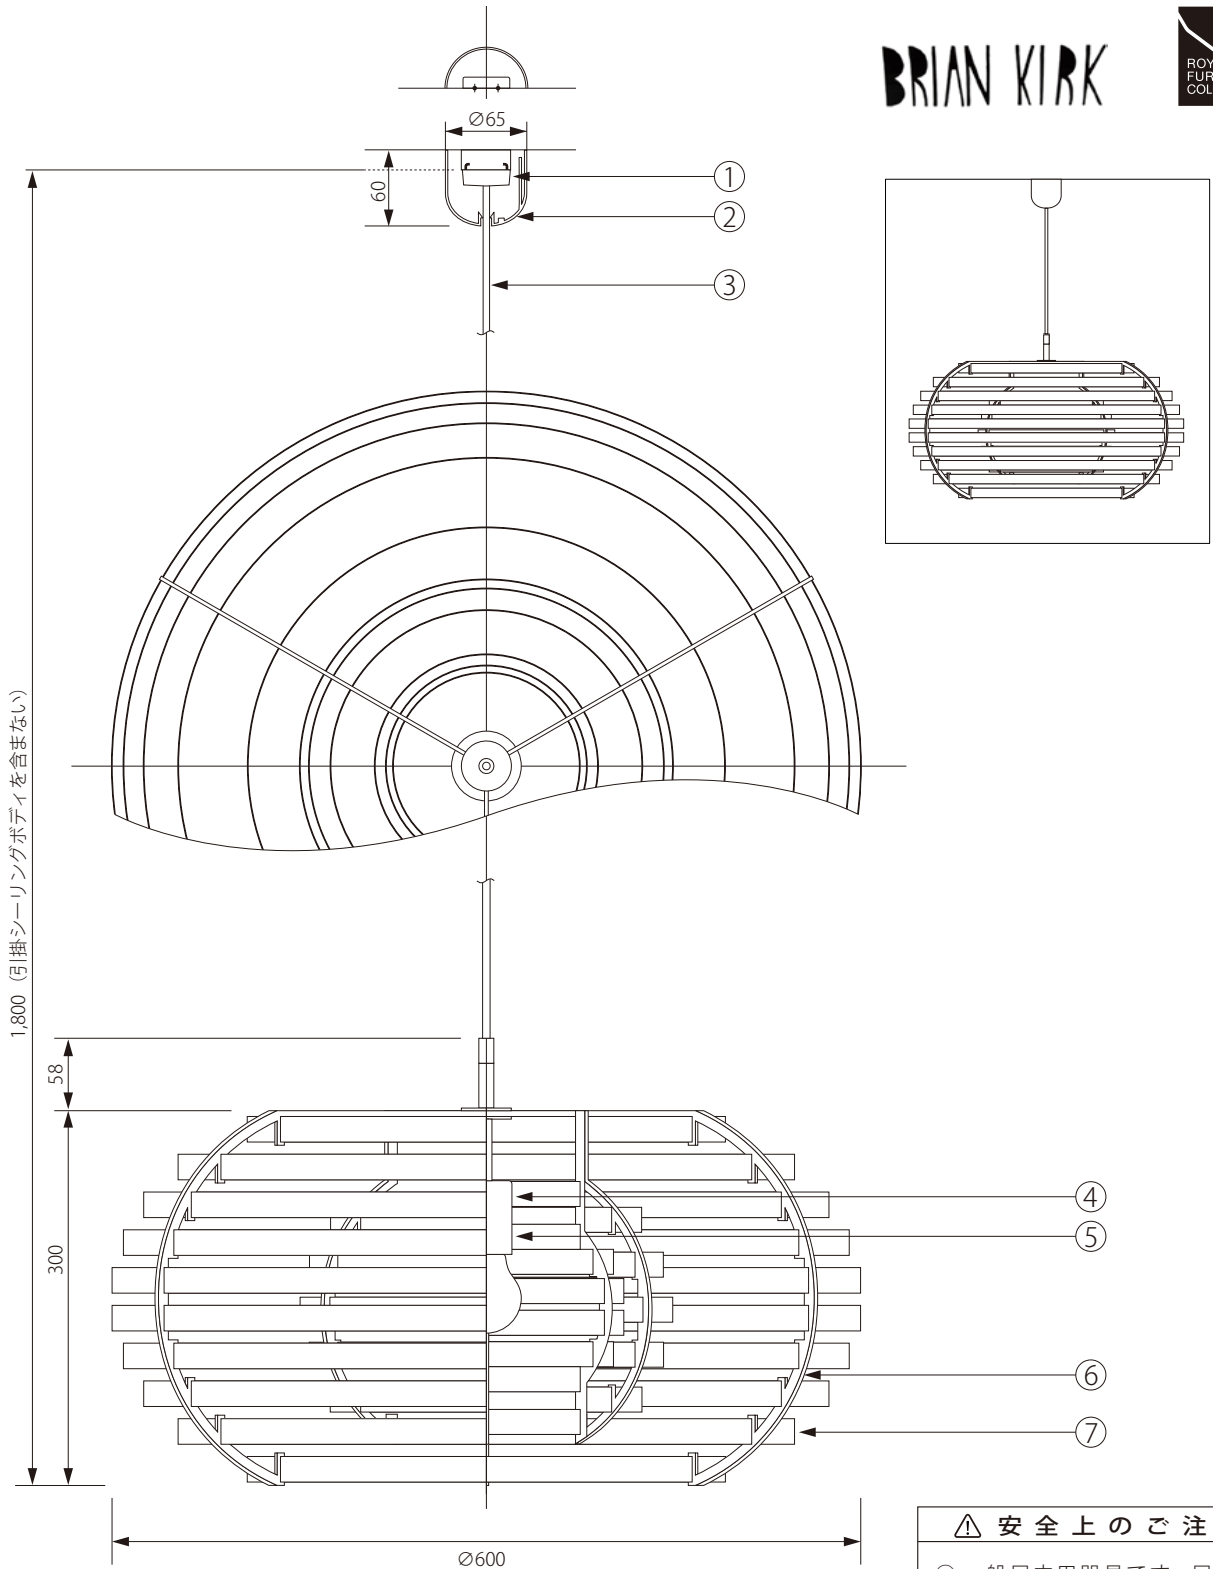

20180802

BRIAN KIRK

1,800 (引掛シーリングボディを含まない)

注記) 適合ランプ：口径 E26・LED ランプ 100W クラス 引掛シーリングボディは同梱されていません。

△ 安全上のご注意

○ 一般屋内用器具です。屋外や、水気、湿気のある場所には取付け出来ません。絶縁不良による感電・火災の原因となることがあります。

品番	品名	材質	数量	器具タイプ	適合ランプ	色種	型番				
6	シェード	鋼	1				MOON60				
5	ソケット	磁器	1	E26-01							
4	ソケットカバー	スチール	1								
3	コード	キャブタイ	1	HVCTF-B(黒)							
2	シーリングカバー	ABS	1	CPフレンジ2型(黒)							
1	引掛シーリングキャップ	樹脂	1	WG7061							
7	シェード	木	アッシュ				BK-MOON60				
第三角法		作図	RFC	単位	mm	尺度	—	質量	1.40kg		