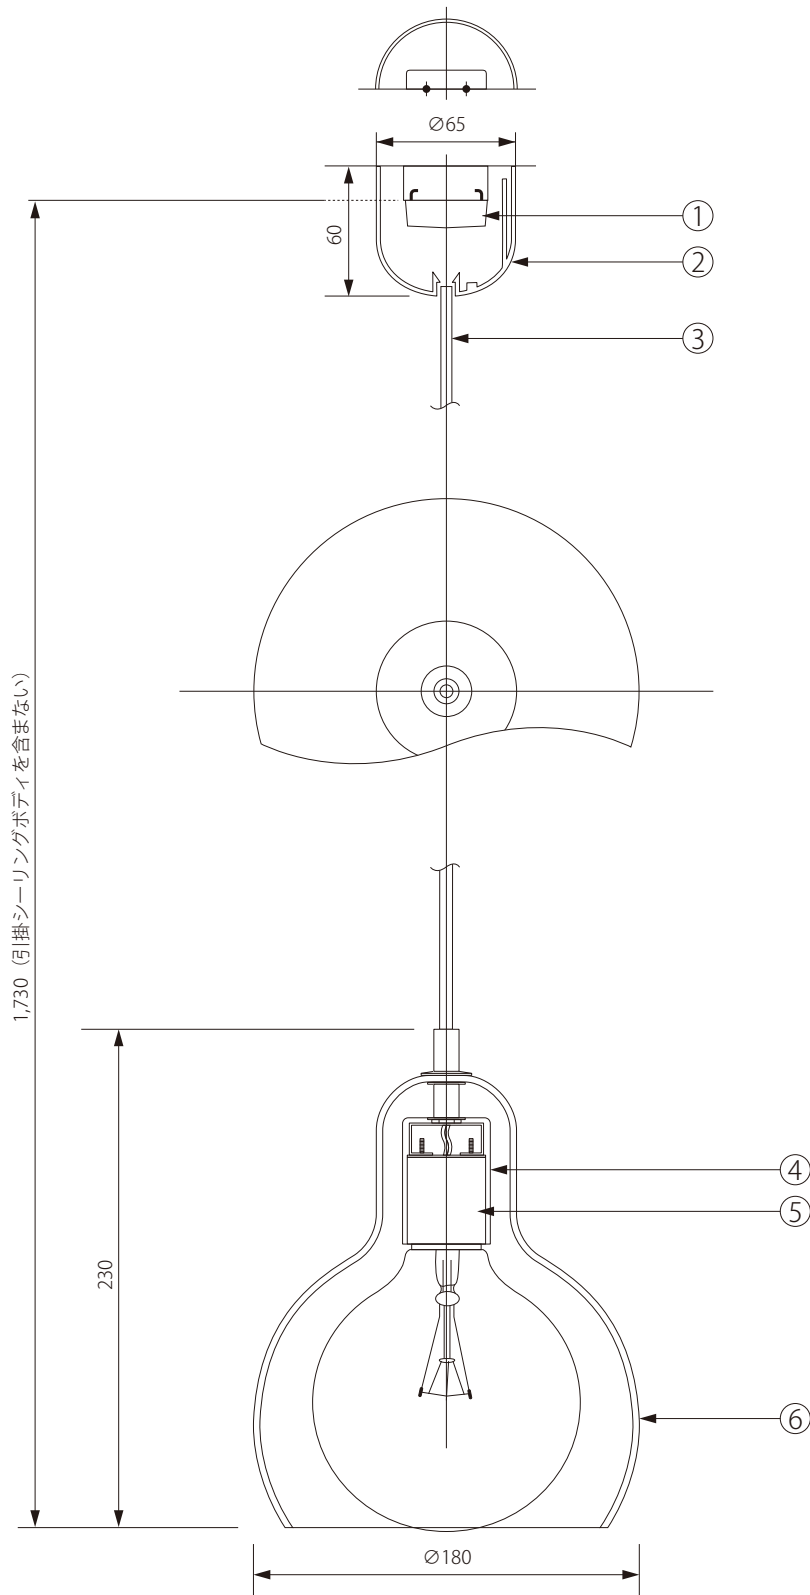

20160728

tradition®

ROYAL FURNITURE COLLECTION

注記) 適合ランプ：口径 E26・G125 クリヤーボール 40W、引掛シーリングボディは同梱されていません。

△ 安全上のご注意

○ 一般屋内用器具です。屋外や、水気、湿気のある場所には取付け出来ません。絶縁不良による感電・火災の原因となることがあります。

					6	シェード	ガラス	1				
					5	ソケット	磁器	1	E26-01	器具タイプ	MEGA BULB	
					4	ソケットカバー	スチール	1	白色			
					3	コード	キャプタイ	1	HVCTF-B	適合ランプ		E26 G125 クリヤーボール 40W
					2	シーリングカバー	ABS	1	CPRフレンチ2型	色種	クリヤー、シルバーラスター、ゴールドラスター	
					1	引掛シーリングキャップ	樹脂	1	WG7061	型番	&MEGABULB-SR2-P-CL(SL)(GL)	
第三角法	作図	RFC	単位	mm	尺度	—	質量	1.00kg				