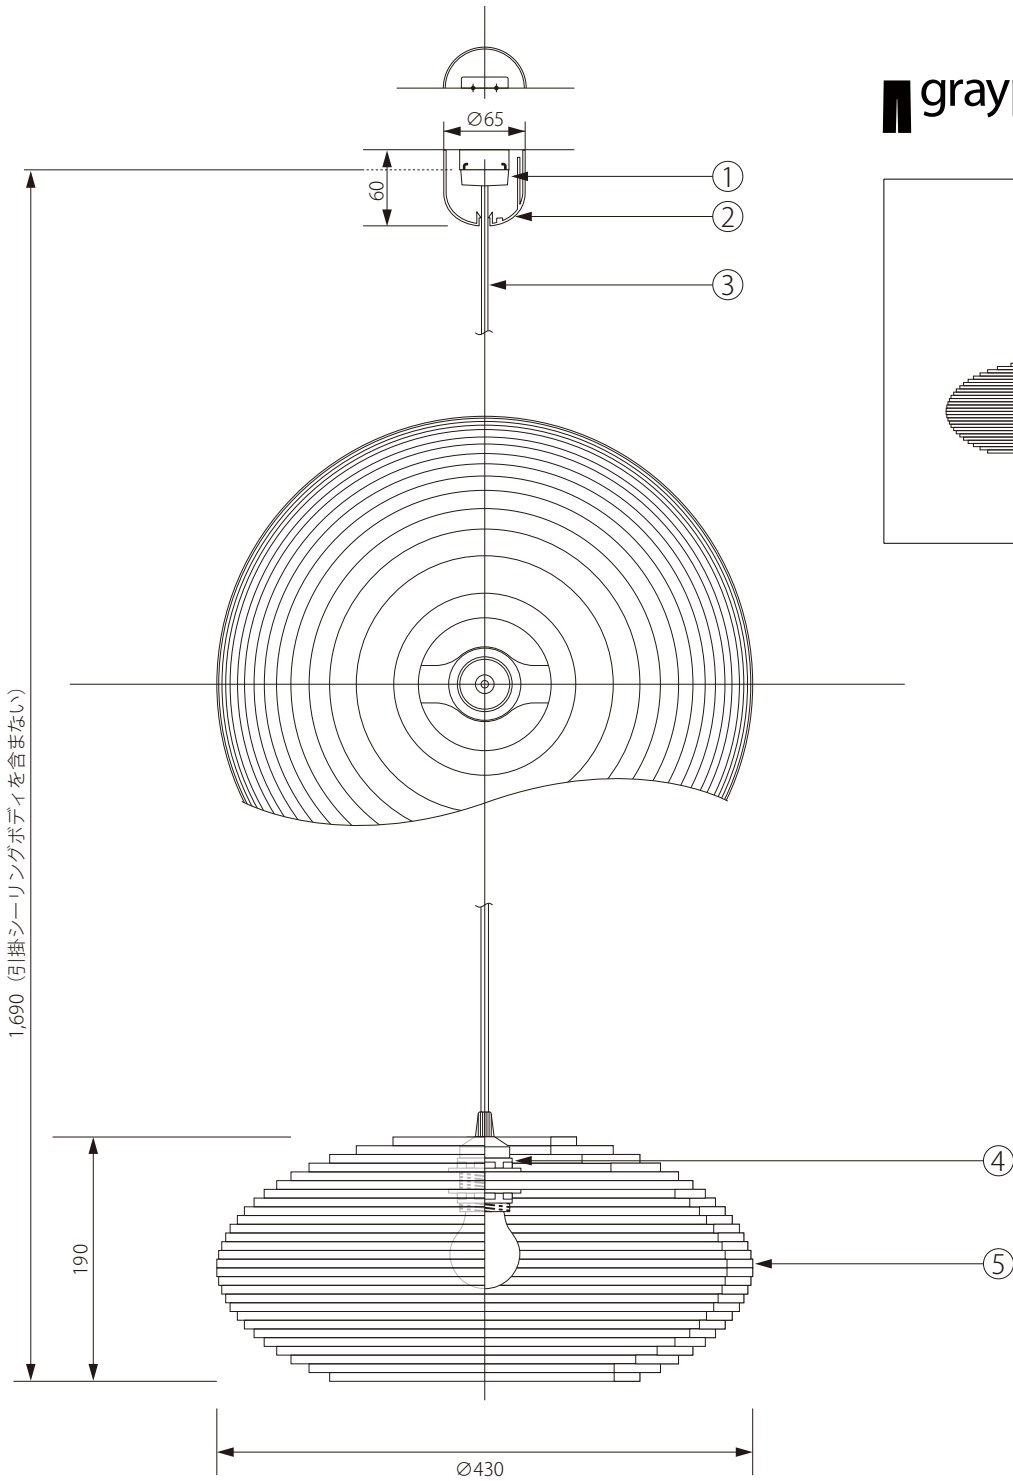

20181000

graypants®

ROYAL FURNITURE COLLECTION

1,690 (引掛シーリングボディを含まない)

190

Ø430

△ 安全上のご注意

○ 一般屋内用器具です。屋外や、水気、湿気のある場所には取付け出来ません。絶縁不良による感電・火災の原因となることがあります。

注記) 適合ランプ: 口径 E26・LED ランプ 60Wクラス 引掛シーリングボディは同梱されていません。

品番	品名	材質	数量	器具タイプ	適合ランプ	色種	型番	
5	シェード	紙	1	再生ダンボール 難燃剤コーティング加工			GP-145-L-Disc16-NA(WH)-P	
4	ソケット	磁器	1	BJB22.347.3901.50				
3	コード	キャブタイ	1	HVCTF-B(白)				
2	シーリングカバー	ABS	1	(Pフレンジ2型(白)				
1	引掛シーリングキャップ	樹脂	1	WG7061				
第三角法	作図	RFC	単位	mm	尺度	—	質量	0.60 kg