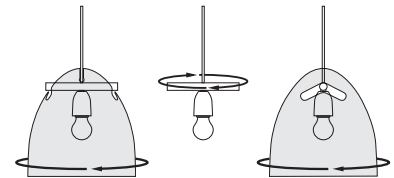

20170824

DARØ®

ROYAL FURNITURE COLLECTION

シェードの角度を変える

シェードを回転させる
(シェード支持バーを回転させて調整する)

注記) 適合ランプ：口径 E26・白熱灯シリカ球 60W 引掛シーリングボディは同梱されていません。

△ 安全上のご注意

○ 一般屋内用器具です。屋外や、水気、湿気のある場所には取付け出来ません。絶縁不良による感電・火災の原因となることがあります。

						6	シェード	アルミニウム	1				
						5	ソケット	磁器	1	E26-01	器具タイプ	BELL+30P1	
						4	シェード支持バー	木	1	オーク			
						3	コード	キャプタイ	1	HVCTF-B	適合ランプ	E26 白熱球 60W (別売)	
						2	シーリングカバー	ABS	1	CPRフレンチ2型			
						1	引掛シーリングキャップ	樹脂	1	WG7061	色種	ブラック、ホワイト	
							品番	品名	材質	数量			
第三角法	作図	RFC	単位	mm	尺度	—	質量		1.20kg		型番	DA-BELL30P1-P-(BK/WH)	