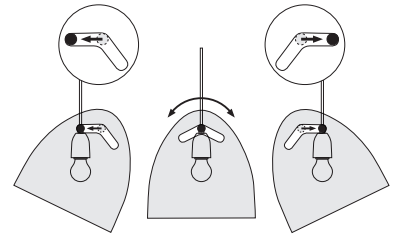

20170824

DARØ®

ROYAL FURNITURE COLLECTION

シェードの角度を変える

シェードを回転させる
(シェード支持バーを回転させて調整する)

注記) 適合ランプ：口径 E26・白熱灯シリカ球 60W 引掛シーリングボディは同梱されていません。

△ 安全上のご注意

○ 一般屋内用器具です。屋外や、水気、湿気のある場所には取付け出来ません。絶縁不良による感電・火災の原因となることがあります。

						6	シェード	アルミニウム	1				
						5	ソケット	磁器	1	E26-01	器具タイプ	BELL+30P1	
						4	シェード支持バー	木	1	オーク			
						3	コード	キャプタイ	1	HVCTF-B	適合ランプ	E26 白熱球 60W (別売)	
						2	シーリングカバー	ABS	1	CPRフレンチ2型			
						1	引掛シーリングキャップ	樹脂	1	WG7061	色種	ブラック、ホワイト	
							品番	品名	材質	数量			
第三角法	作図	RFC	単位	mm	尺度	—	質量		1.20kg		型番	DA-BELL30P1-P-(BK/WH)	