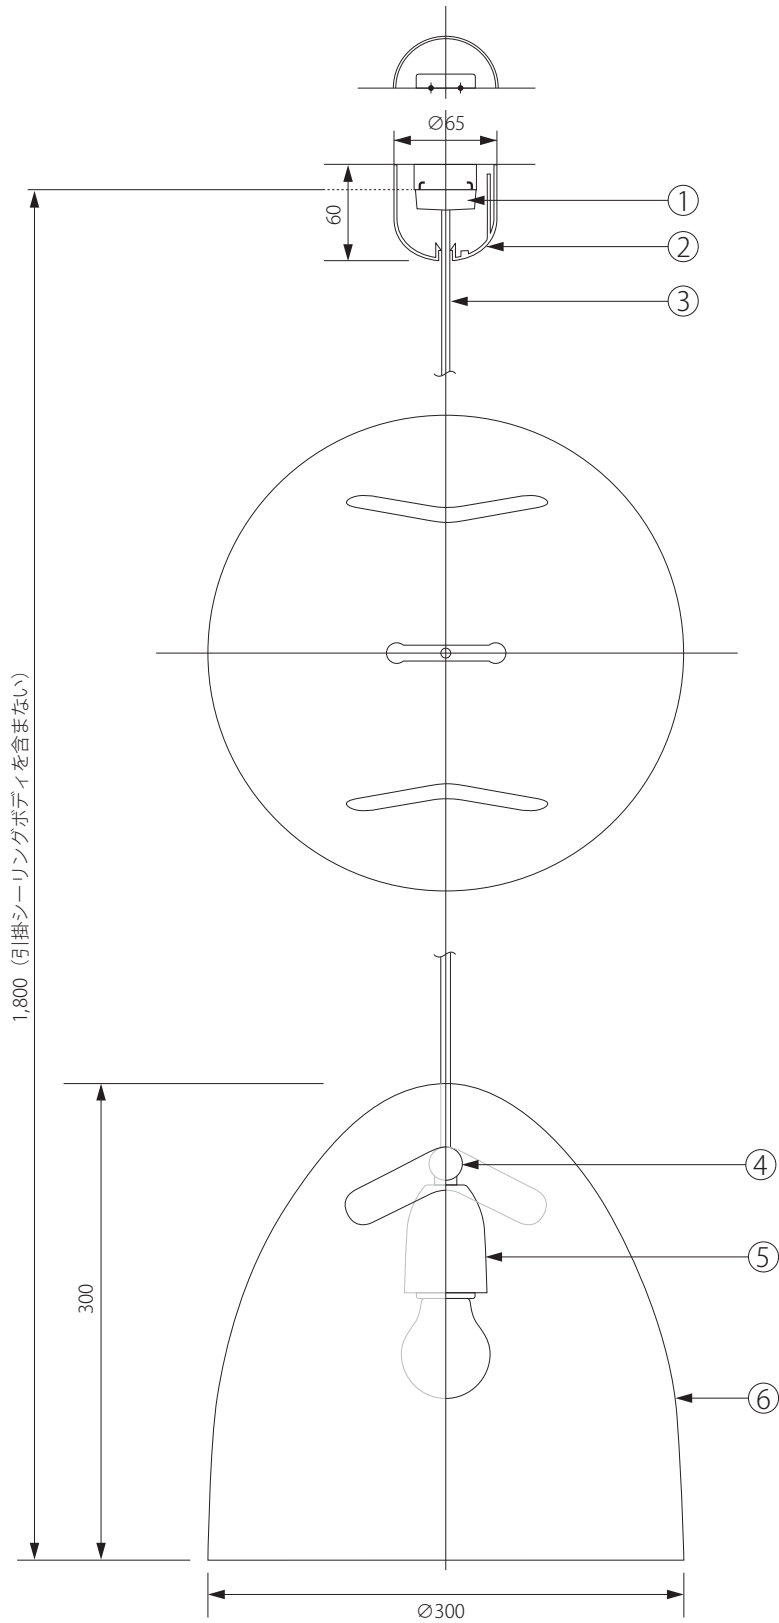

20170824

DARØ®

ROYAL FURNITURE COLLECTION

シェードの角度を変える

シェードを回転させる
(シェード支持バーを回転させて調整する)

注記) 適合ランプ：口径 E26・白熱灯シリカ球 60W 引掛シーリングボディは同梱されていません。

△ 安全上のご注意

○ 一般屋内用器具です。屋外や、水気、湿気のある場所には取付け出来ません。絶縁不良による感電・火災の原因となることがあります。

						6	シェード	アルミニウム	1				
						5	ソケット	磁器	1	E26-01	器具タイプ	BELL+30P1	
						4	シェード支持バー	木	1	オーク			
						3	コード	キャプタイ	1	HVCTF-B	適合ランプ	E26 白熱球 60W (別売)	
						2	シーリングカバー	ABS	1	CPRフレンチ2型			
						1	引掛シーリングキャップ	樹脂	1	WG7061	色種	ブラック、ホワイト	
							品番	品名	材質	数量			
第三角法	作図	RFC	単位	mm	尺度	—	質量		1.20kg		型番	DA-BELL30P1-P-(BK/WH)	