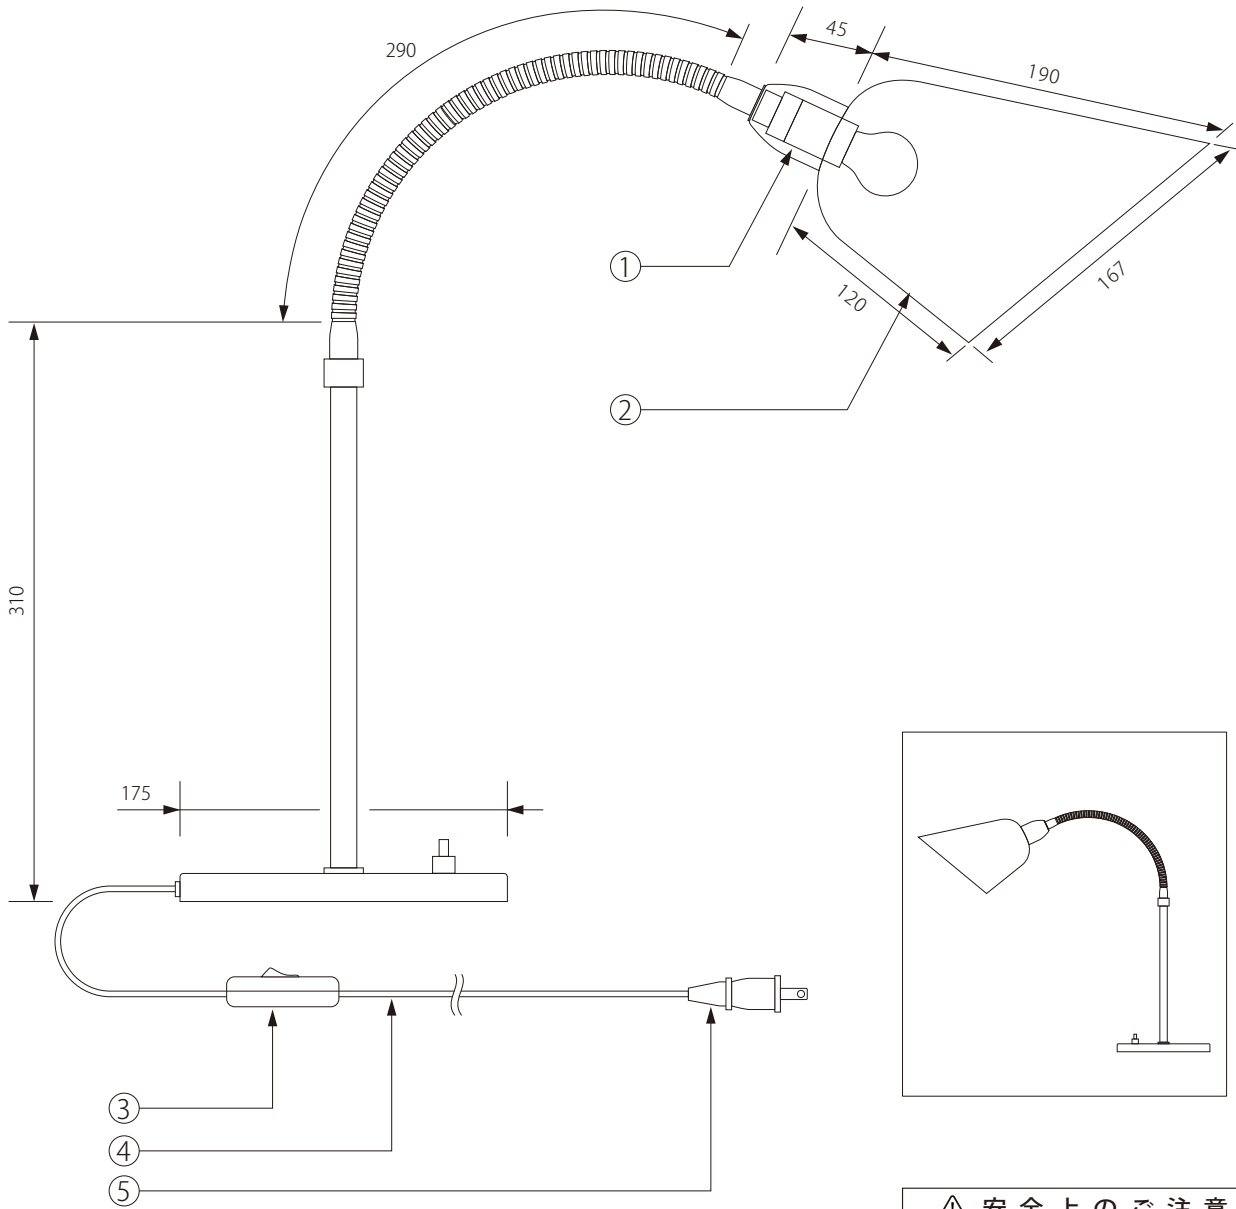

20160805

& tradition

△ 安全上のご注意

○ 一般屋内用器具です。屋外や、水気、湿気のある場所には取付け出来ません。絶縁不良による感電・火災の原因となることがあります。

注記) 適合ランプ：口径 E17・ミニクリプトン球 40W コード長：2m (中間スイッチ含む)

											器具 タイプ	BELLEVUE AJ8
							5	コンセントプラグ	樹脂	1		
							4	コード	ビニル	1	VFF	
							3	中間スイッチ	樹脂	1		適合 ランプ
							2	シェード	アルミニウム	1		E17 ミニクリプトン40W(別売)
							1	ソケット	樹脂	1		色種
												ブラック
							品番	品名	材質	数量	E17-01	型番
												Bellevue table-AJ8-Black & Brass
第三角法	作図	RFC	単位	mm	尺度	—	質量	4.60kg				