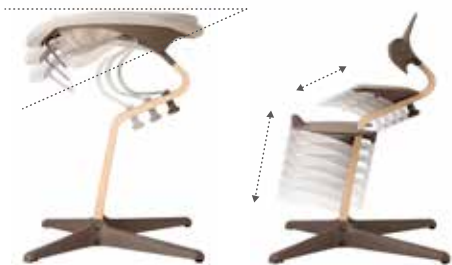

Ergonomics

0~24+
months

エルゴノミクス

誕生時～乳幼児期～大人になるまで、成長に合わせてシートやフットレストの高さを変えて使うことが可能です。曲面を多用した有機的な形状と開放的なデザインはお子様の動きとアクティブシットイングを誘発し、健やかな発育を促します。

Safety & Clean

130kg

安全性

耐荷重 130kg は業界最上級の強度と耐久性。後ろ脚のキャスターが、後方への転倒リスクを軽減し、子供用ハイチェアの中で唯一の機能と安全性を実現しています。リサイクル可能なPP樹脂は、薄めた中性洗剤でのお手入れが可能です。いつでも清潔にお使いいただけます。

Functionality

4.7kg

機能性

4.7kgの圧倒的な軽さでお子様の着座時における移動の負担を軽減。シートとフットレストは道具を使わずに無段階調整が可能です。握りやすいハンドルを回すだけでどなたでも素早く簡単に行うことができます。

細やかな配慮のあるディテール お子様にも大人にも優しいデザイン

Nomi の重量はたったの 4.7kg。女性でも楽に動かせます。シート裏のゴムの突起をテーブルに乗せて椅子を掛けることができるので、床の食べこぼしを掃除する時にとっても便利です。

フットレスト前方にある山型に盛り上がったフットパッド。成長過程にあるお子様の足に刺激を与えつつ、足をフットレスト上に保たせて休める役割を果たします。

後方脚部についたキャスターにより、座ったまま簡単にテーブルに椅子を引き寄せることができます。またお子様がテーブルを押して後ろに動いてしまった際の転倒のリスクを軽減する機能も合わせ持ち、最大限の安全性の確保を図っています。

シートなどの表面は滑りにくい加工がされており、お子様が安定した姿勢で座ることができます。

落下防止用のガードはお子様を座らせやすく、着脱も簡単。最新の安全基準に沿ったデザインです。

人間工学に基づいたデザインは、お子様の動きを妨げることなく自由に動くことを可能にしました。

背もたれとシートを支える木製のフレームが腰の部分で湾曲しているので、深く安定して座ることができます。この開放的なデザインのおかげでお子様の動きが制限されることはありません。

傾きのあるネジを使うことで安全性を強化。握りやすいハンドル型なので、女性でも簡単に操作できます。道具を使うことなく無段階の高さ調整が可能です。