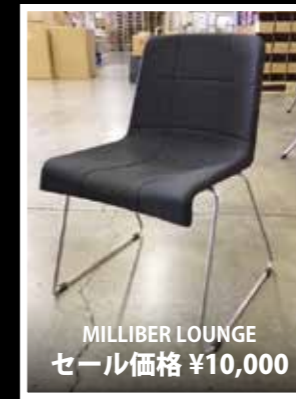

WOODOO
セール価格 ¥39,000

HANG-SIT
定価 ¥55,000

他にも多数商品を揃えております。

1104NAVY CHAIR CHERRY
定価 ¥139,000
セール価格 ¥29,000

EMECO BAR STOOL POLISHED
定価 ¥179,000
セール価格 ¥29,000

ICON BAR STOOL BRIUSHED
定価 ¥116,000
セール価格 ¥19,000

LANCASTER CHAIR
定価 ¥96,000
セール価格 ¥14,000

COSMOS
セール価格 ¥8,000

MILLIBER LOUNGE
セール価格 ¥10,000

PAUSE SLEDGE
セール価格 ¥5,000

1006NAVY
定価 ¥98,000
セール価格 ¥19,800

SU 18STOOL
OAK / BLACK FLRAME
定価 ¥170,000
セール価格 ¥29,000