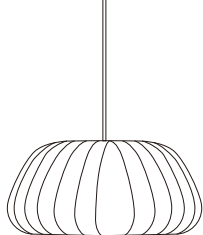

TR19 [Medium]