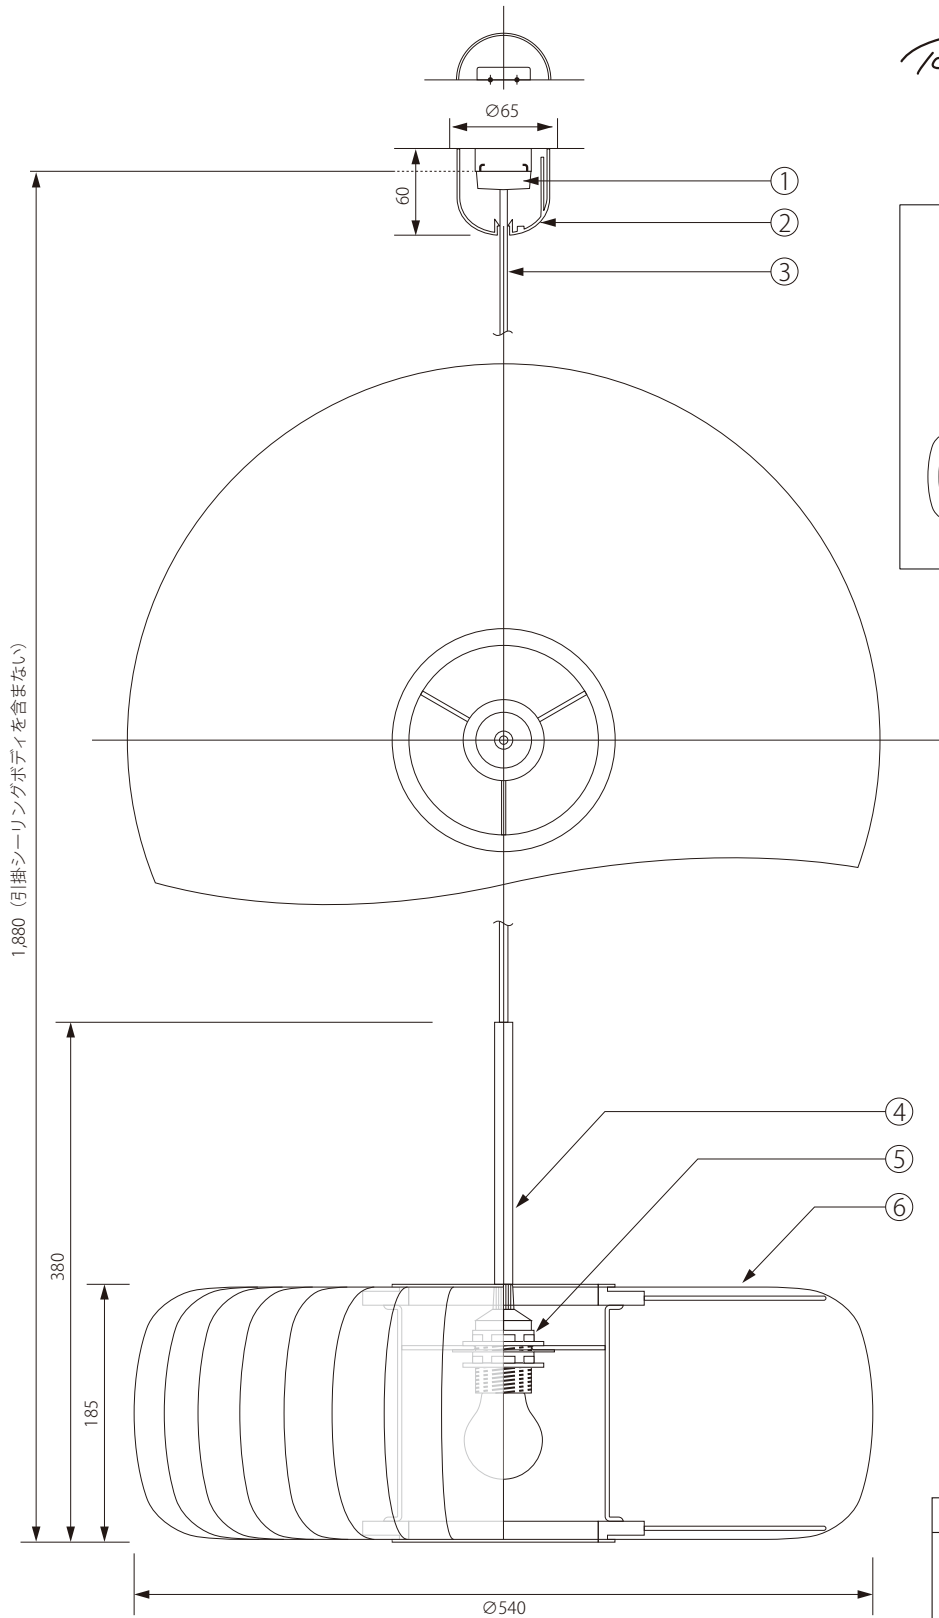

20200401

Tommaso Rossari

1,880 (引掛シーリングボディを含まない)

360

185

Ø540

注記) 適合ランプ: 口径 E26・LED 電球 80W 引掛シーリングボディは同梱されていません。

△ 安全上のご注意

○ 一般屋内用器具です。屋外や、水気、湿気のある場所には取付け出来ません。絶縁不良による感電・火災の原因となることがあります。

品番	品名	材質	数量	器具タイプ	適合ランプ	色種	型番		
6	シェード	和紙PPコーティング	1				TR36-P-WH-L		
5	ソケット	樹脂	1	BJB22.347.3901.50					
4	パイプ	スチール	1						
3	コード	キャブタイ	1	HVCTF-B					
2	シーリングカバー	ABS	1	CPフレンジ2型					
1	引掛シーリングキャップ	樹脂	1	WG7061					
第三角法	作図	RFC	単位	mm	尺度	—	質量	1.50kg	