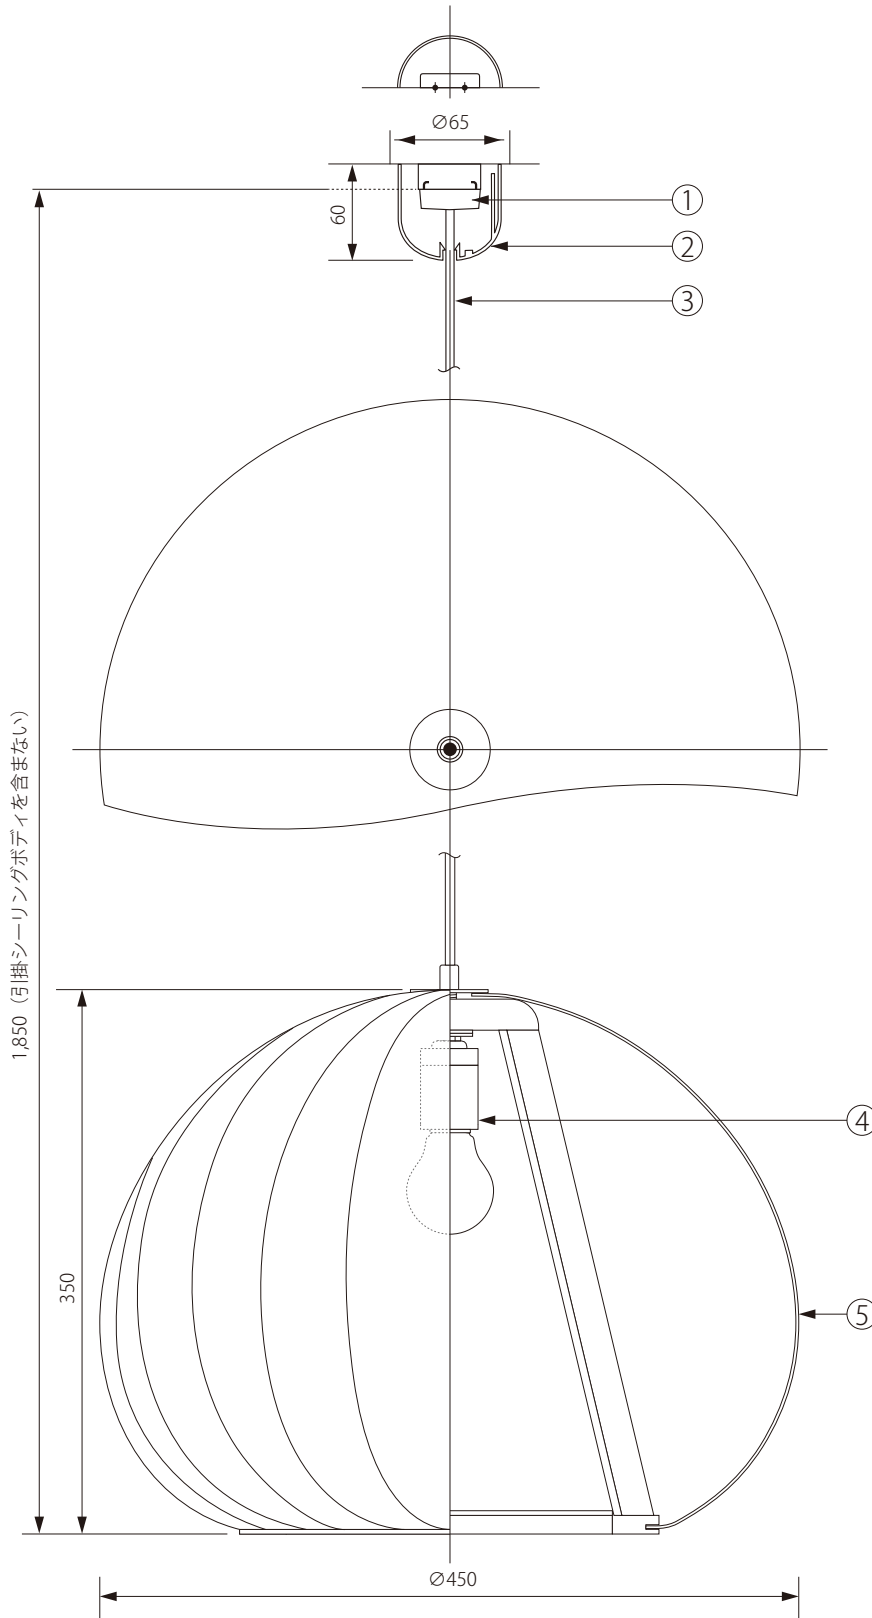

20200401

Tommaso Rossari

1,850 (引掛シーリングボディを含まない)

350

Ø450

注記) 適合ランプ：口径 E26・白熱灯シリカ球 60W 引掛シーリングボディは同梱されていません。

△ 安全上のご注意

○ 一般屋内用器具です。屋外や、水気、湿気のある場所には取付け出来ません。絶縁不良による感電・火災の原因となることがあります。

品番	品名	材質	数量	器具タイプ	適合ランプ	色種	型番	
5	シェード	バーチ材	1	TR12 L PENDANT LAMP	E26 白熱球 60W (別売)		TR12-P-BR-L	
4	ソケット	磁器	1					E26-01
3	コード	テトロン	1					MB-HVCTF-B(白)
2	シーリングカバー	ABS	1					CPグランジ2
1	引掛シーリングキャップ	樹脂	1					WG7061
第三角法	作図	RFC	単位	mm	尺度	—	質量	1.30kg