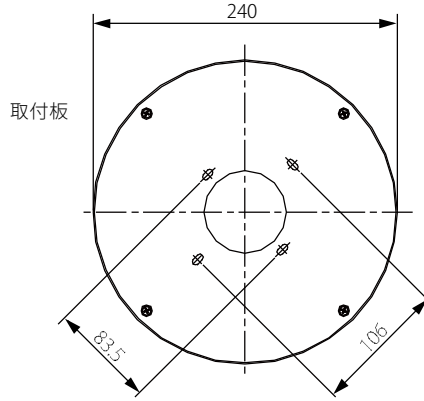

20210429

20190514

LaLampa

丸型・角型シーリングボディの場合

取付寸法 106 (取付用穴)、83.5 (取付用穴) に品番⑨の取付ネジ 4 本で天井に取付けてください

埋込シーリングボディの場合

取付寸法 106 (取付用穴) に埋込シーリングの耳を合わせて品番⑧の取付ネジ 2 本で埋込シーリングに取付けてください

注記) 適合ランプ：口径 E26・LED 60W クラス 引掛シーリングボディは同梱されていません。

△ 安全上のご注意

○ 一般屋内用器具です。屋外や、水気、湿気のある場所には取付け出来ません。絶縁不良による感電・火災の原因となることがあります。

				6	シェード	布	1	リネン	器具 タイプ	LEAF					
				5	アクリルプレート	樹脂	1	乳白							
				4	ソケット	樹脂	4	BJB22.3473901.50							
				3	ローレットナット	BsBM	4	白色メラミン塗装	適合 ランプ	E26LED 60Wクラス×4 (別売)					
				9	取付けネジ	SWPH	4	クロメート処理	2	取付板	スチール	1		色種	
				8	取付けネジ	SWPH	2	クロメート処理	1	引掛シーリングキャップ	樹脂	1	WG7061		
				7	留め金具	鋼	1	クロームメッキ	品番		材質	数量		型番	
第三角法	作図	RFC	単位	mm	尺度	—	質量	3.30kg	LL-LEAF-C-*/**						