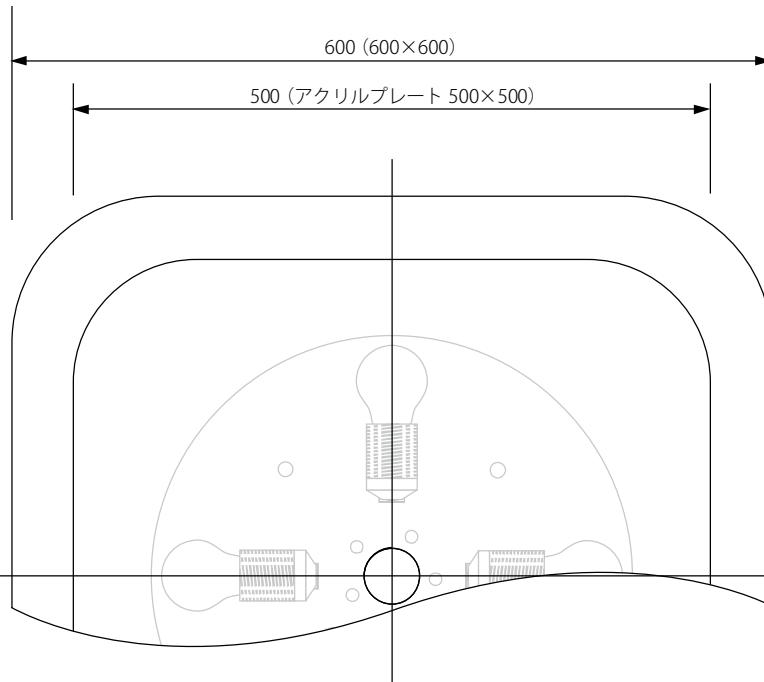

20210429

20190514

LaLampa

丸型・角型シーリングボディの場合

取付寸法 106 (取付用穴)、83.5 (取付用穴) に品番⑨の取付ネジ 4 本で天井に取付けてください

埋込シーリングボディの場合

取付寸法 106 (取付用穴) に埋込シーリングの耳を合わせて品番⑧の取付ネジ 2 本で埋込シーリングに取付けてください

注記) 適合ランプ：口径 E26・LED 60W クラス 引掛シーリングボディは同梱されていません。

△ 安全上のご注意

○ 一般屋内用器具です。屋外や、水気、湿気のある場所には取付け出来ません。絶縁不良による感電・火災の原因となることがあります。

				6	シェード	布	1	リネン	器具 タイプ	LEAF					
				5	アクリルプレート	樹脂	1	乳白							
				4	ソケット	樹脂	4	BJB22.3473901.50							
				3	ローレットナット	BsBM	4	白色メラミン塗装	適合 ランプ	E26LED 60Wクラス×4 (別売)					
				9	取付けネジ	SWPH	4	クロメート処理	2	取付板	スチール	1		色種	
				8	取付けネジ	SWPH	2	クロメート処理	1	引掛シーリングキャップ	樹脂	1	WG7061		
				7	留め金具	鋼	1	クロームメッキ	品番		材質	数量		型番	
第三角法	作図	RFC	単位	mm	尺度	—	質量	3.30kg	LL-LEAF-C-*/**						