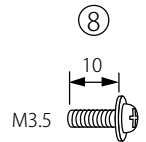

20210429

20190514

LaLampa

丸型・角型シーリングボディの場合

取付寸法 106 (取付用穴)、83.5 (取付用穴) に品番⑨の取付ネジ 4 本で天井に取付けてください

埋込シーリングボディの場合

取付寸法 106 (取付用穴) に埋込シーリングの耳を合わせて品番⑧の取付ネジ 2 本で埋込シーリングに取付けてください

注記) 適合ランプ：口径 E26・LED 60W クラス 引掛シーリングボディは同梱されていません。

△ 安全上のご注意

○ 一般屋内用器具です。屋外や、水気、湿気のある場所には取付け出来ません。絶縁不良による感電・火災の原因となることがあります。

				6	シェード	布	1	リネン	器具 タイプ	LEAF					
				5	アクリルプレート	樹脂	1	乳白							
				4	ソケット	樹脂	4	BJB22.3473901.50							
				3	ローレットナット	BsBM	4	白色メラミン塗装	適合 ランプ	E26LED 60Wクラス×4 (別売)					
				9	取付けネジ	SWPH	4	クロメート処理	2	取付板	スチール	1		色種	
				8	取付けネジ	SWPH	2	クロメート処理	1	引掛シーリングキャップ	樹脂	1	WG7061		
				7	留め金具	鋼	1	クロームメッキ	品番		材質	数量		型番	
第三角法	作図	RFC	単位	mm	尺度	—	質量	3.30kg	LL-LEAF-C-*/**						