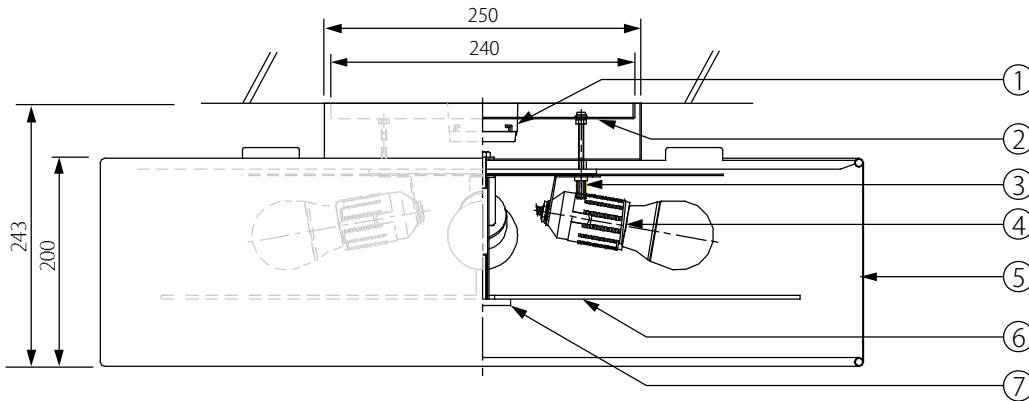

20210429

20190514

LaLampa

丸型・角型シーリングボディの場合

取付寸法 106 (取付用穴)、83.5 (取付用穴) に品番⑨の取付ネジ 4 本で天井に取付けてください

埋込シーリングボディの場合

取付寸法 106 (取付用穴) に埋込シーリングの耳を合わせて品番⑧の取付ネジ 2 本で埋込シーリングに取付けてください

注記) 適合ランプ：口径 E26・LED 60W クラス 引掛シーリングボディは同梱されていません。

△ 安全上のご注意

○ 一般屋内用器具です。屋外や、水気、湿気のある場所には取付け出来ません。絶縁不良による感電・火災の原因となることがあります。

				6	シェード	布	1	リネン	器具 タイプ	LEAF					
				5	アクリルプレート	樹脂	1	乳白							
				4	ソケット	樹脂	4	BJB22.3473901.50							
				3	ローレットナット	BsBM	4	白色メラミン塗装	適合 ランプ	E26LED 60Wクラス×4 (別売)					
				9	取付けネジ	SWPH	4	クロメート処理	2	取付板	スチール	1		色種	
				8	取付けネジ	SWPH	2	クロメート処理	1	引掛シーリングキャップ	樹脂	1	WG7061		
				7	留め金具	鋼	1	クロームメッキ	品番		材質	数量		型番	
第三角法	作図	RFC	単位	mm	尺度	—	質量	3.30kg	LL-LEAF-C-*/**						