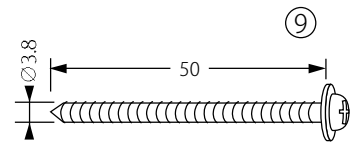

20210429

20190514

LaLampa

丸型・角型シーリングボディの場合

取付寸法 106 (取付用穴)、83.5 (取付用穴) に品番⑨の取付ネジ 4 本で天井に取付けてください

埋込シーリングボディの場合

取付寸法 106 (取付用穴) に埋込シーリングの耳を合わせて品番⑧の取付ネジ 2 本で埋込シーリングに取付けてください

注記) 適合ランプ：口径 E26・LED 60W クラス 引掛シーリングボディは同梱されていません。

△ 安全上のご注意

○ 一般屋内用器具です。屋外や、水気、湿気のある場所には取付け出来ません。絶縁不良による感電・火災の原因となることがあります。

				6	シェード	布	1	リネン	器具 タイプ	LEAF					
				5	アクリルプレート	樹脂	1	乳白							
				4	ソケット	樹脂	4	BJB22.3473901.50							
				3	ローレットナット	BsBM	4	白色メラミン塗装	適合 ランプ	E26LED 60Wクラス×4 (別売)					
				9	取付けネジ	SWPH	4	クロメート処理	2	取付板	スチール	1		色種	
				8	取付けネジ	SWPH	2	クロメート処理	1	引掛シーリングキャップ	樹脂	1	WG7061		
				7	留め金具	鋼	1	クロームメッキ	品番		材質	数量		型番	
第三角法	作図	RFC	単位	mm	尺度	—	質量	3.30kg	LL-LEAF-C-*/**						