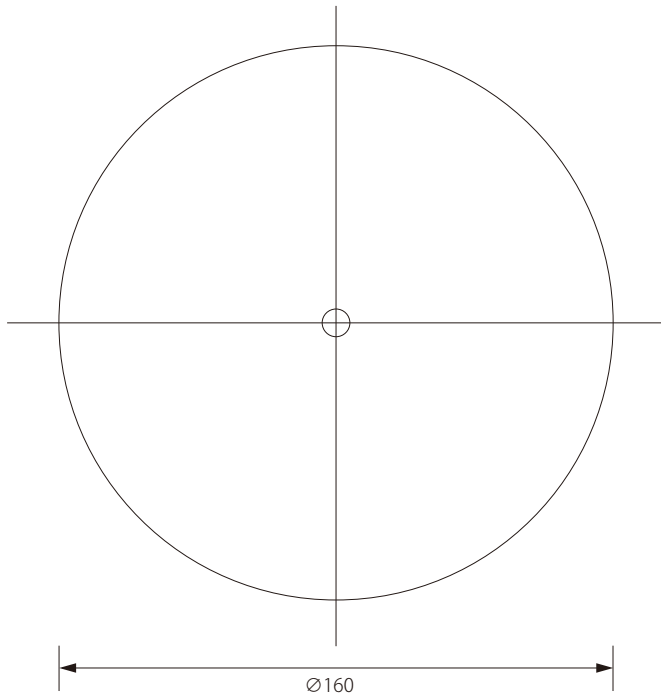

20200412

KUNDALINI

注記) 適合ランプ : G9ハロピンランプLED25Wクラス

△ 安全上のご注意

○ 一般屋内用器具です。屋外や、水気、湿気のある場所には取付け出来ません。絶縁不良による感電・火災の原因となることがあります。

						6	ソケット	セラミック	1		器具 タイプ	KUSHI TABLE 16
						5	シェード	ガラス	1			
						4	ポール	スチール	1	プラス色		
						3	コード	クリアコード	1	BTP7T	適合 ランプ	G9ハロピンランプLED25Wクラス
						2	中間スイッチ	樹脂	1	WH5403W		
						1	コンセントプラグ	樹脂	1	YP204	色種	
							品番	品名	材質	数量	型番	KU-KUSHI16-TL-BS
第三角法	作図	RFC	単位	mm	尺度	—	質量	0.90kg				