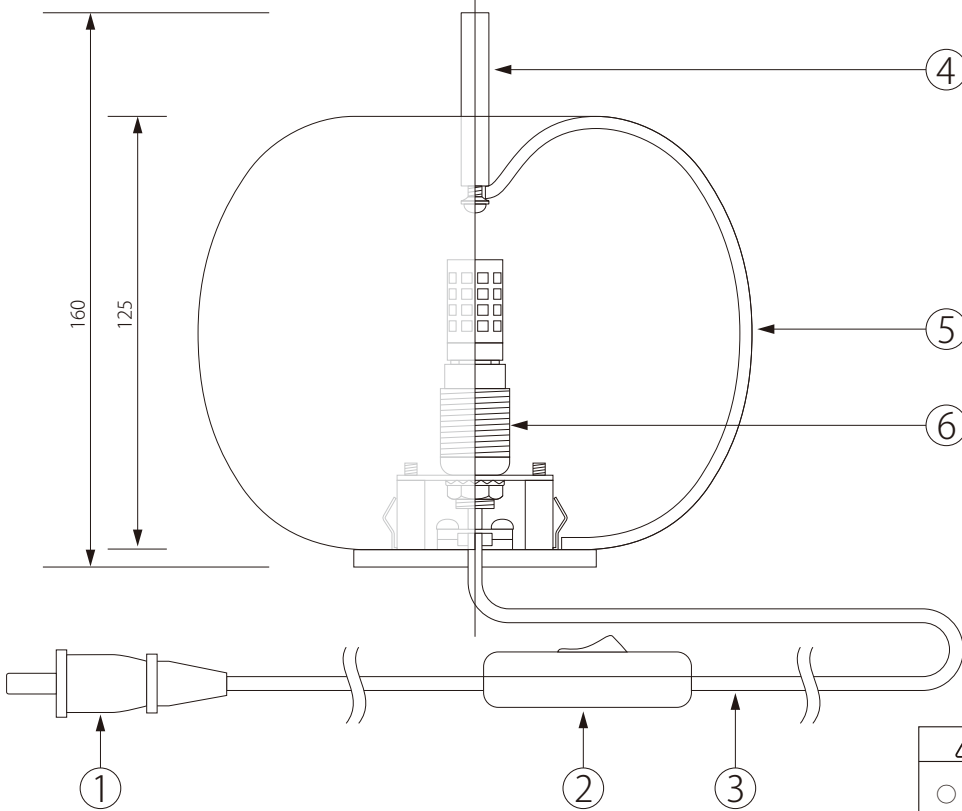

20200412

KUNDALINI

注記) 適合ランプ : G9ハロピンランプLED25Wクラス

△ 安全上のご注意

○ 一般屋内用器具です。屋外や、水気、湿気のある場所には取付け出来ません。絶縁不良による感電・火災の原因となることがあります。

						6	ソケット	セラミック	1		器具 タイプ	KUSHI TABLE 16
						5	シェード	ガラス	1			
						4	ポール	スチール	1	プラス色		
						3	コード	クリアコード	1	BTP7T	適合 ランプ	G9ハロピンランプLED25Wクラス
						2	中間スイッチ	樹脂	1	WH5403W		
						1	コンセントプラグ	樹脂	1	YP204	色種	
							品番	品名	材質	数量	型番	KU-KUSHI16-TL-BS
第三角法	作図	RFC	単位	mm	尺度	—	質量	0.90kg				

※本品の規格および外観は改良のため予告なしに変更する事がありますので、あらかじめご了承ください。
 ※ガラスは手作りのためサイズ、質量に若干の誤差がありますこと、あらかじめご了承ください。