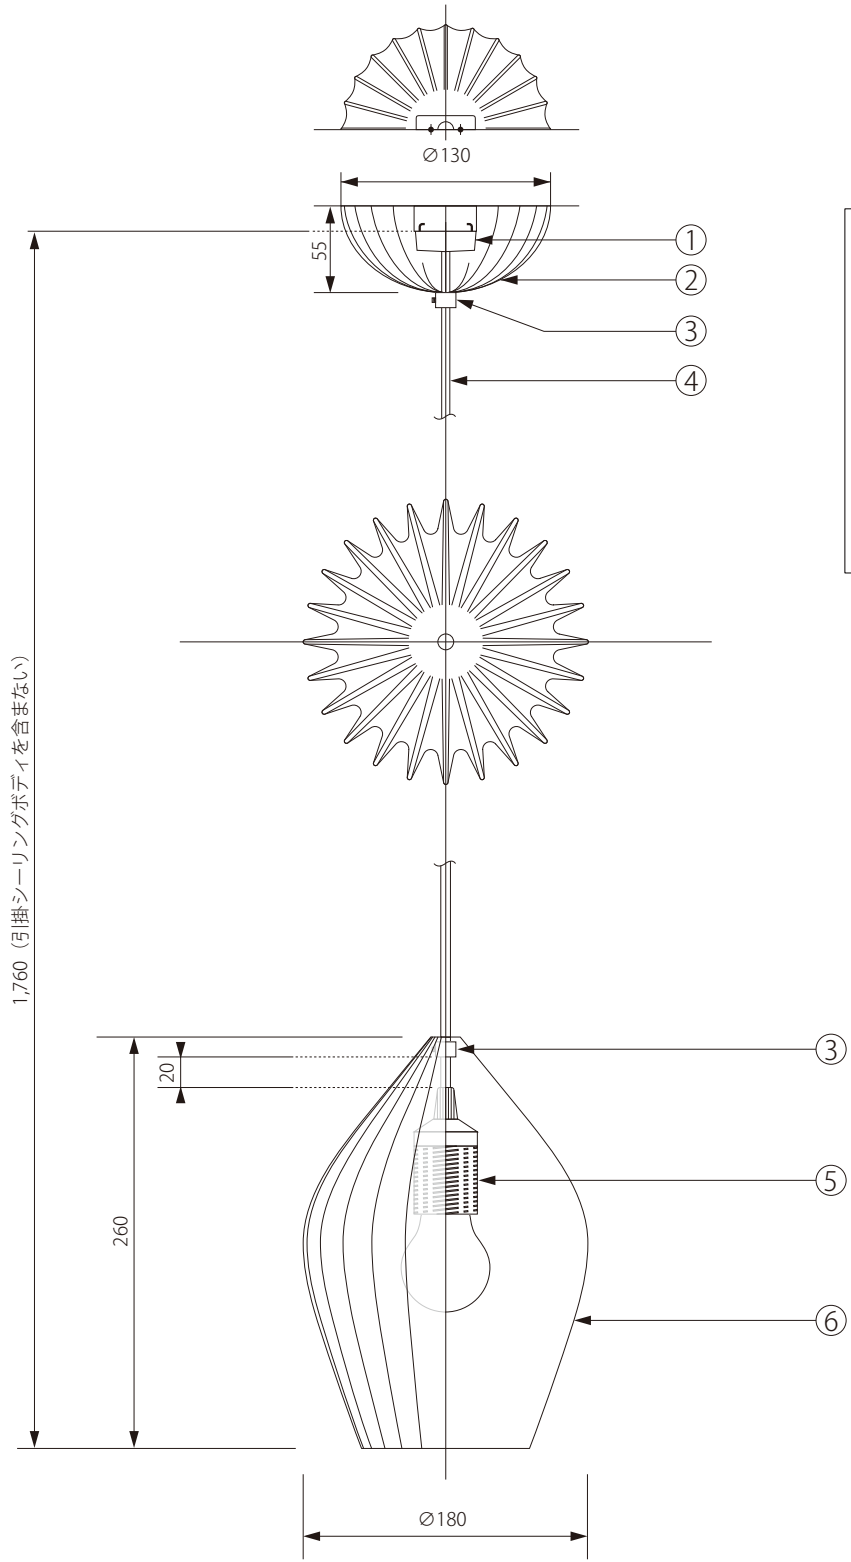

20190510

1,760 (引掛シーリングボディを含まない)

注記) 適合ランプ：口径 E26・60W 引掛シーリングボディは同梱されていません。

△ 安全上のご注意

○ 一般屋内用器具です。屋外や、水気、湿気のある場所には取付け出来ません。絶縁不良による感電・火災の原因となることがあります。

					6	シェード	磁器	1		器具 タイプ	FIN LARGE
					5	ソケット	樹脂	1	BJB22.347.3901.50		
					4	コード	キャブタイヤ	1	HVCTF-B		
					3	ストッパー	樹脂	2		適合 ランプ	E26 白熱球 60W (別売)
					2	シーリングカバー	磁器	1		色種	BTC-FIN-L-P
					1	引掛シーリングキャップ	樹脂	1	WG7061		
					品番	品名	材質	数量		型番	
第三角法	作図	RFC	単位	mm	尺度	—	質量	1.90kg			