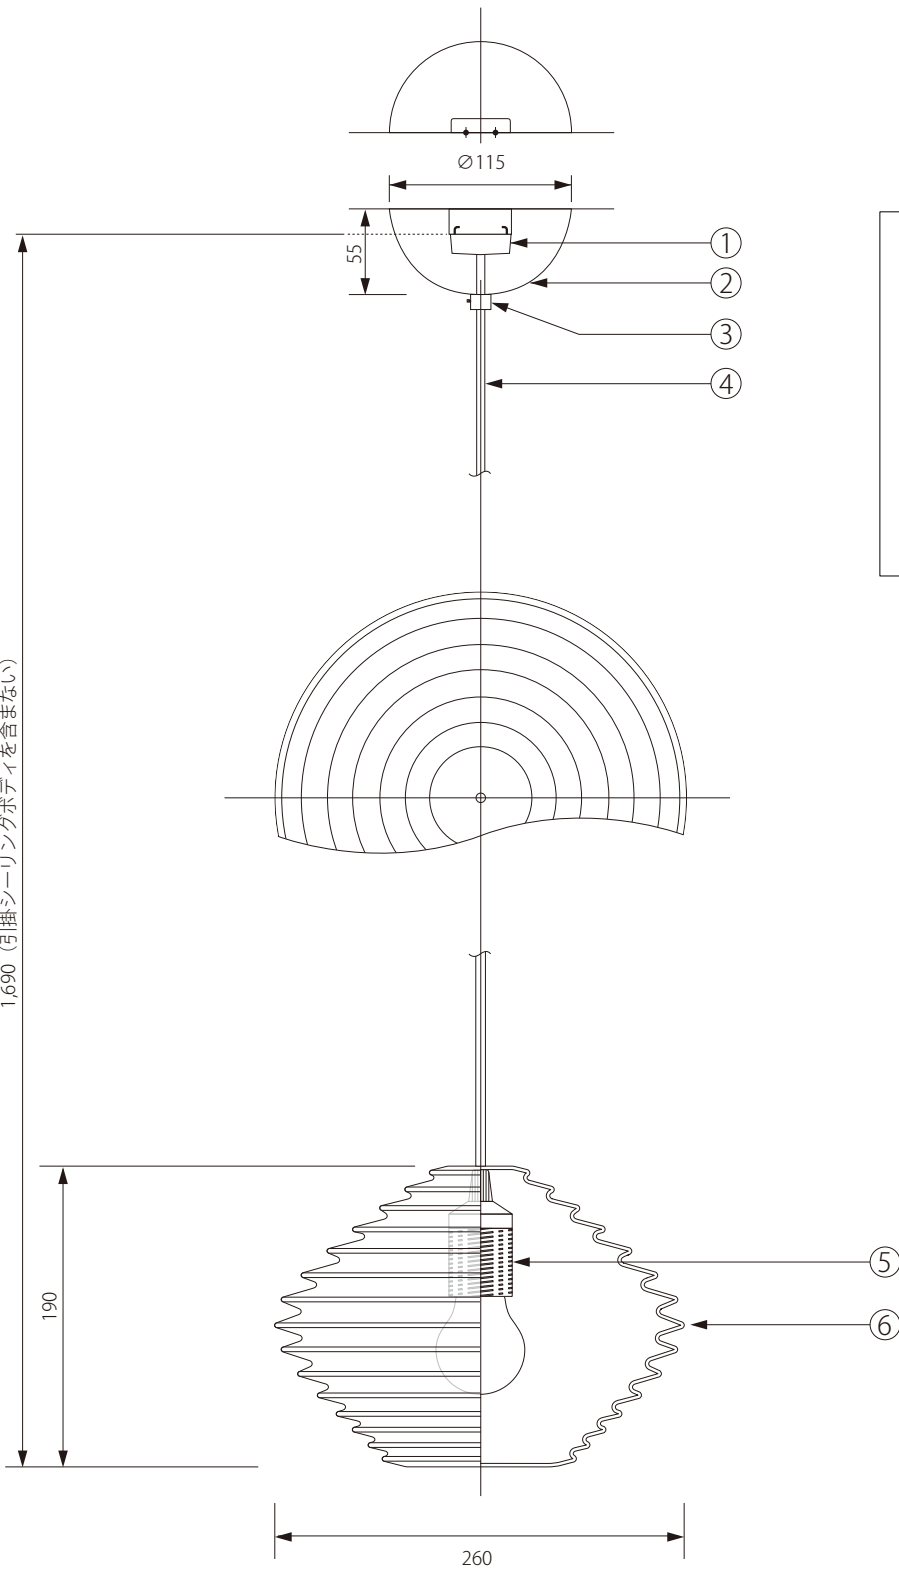

20190524

1,690 (引掛シーリングボディを含まない)

△ 安全上のご注意

○ 一般屋内用器具です。屋外や、水気、湿気のある場所には取付け出来ません。絶縁不良による感電・火災の原因となることがあります。

注記) 適合ランプ：口径 E26・60W 引掛シーリングボディは同梱されていません。

品番	品名	材質	数量	器具タイプ	適合ランプ	色種	型番	
6	シェード	磁器	1	器具タイプ	E26 白熱球 60W (別売)	色種	BTC-FIN HORIZONTAL-P	
5	ソケット	樹脂	1					
4	コード	キャプタイヤ	1					
3	ストッパー	樹脂	1	適合ランプ				
2	シーリングカバー	磁器	1					
1	引掛シーリングキャップ	樹脂	1					
	品番	品名	材質	数量				
第三角法	作図	RFC	単位	mm	尺度	—	質量	2.50kg