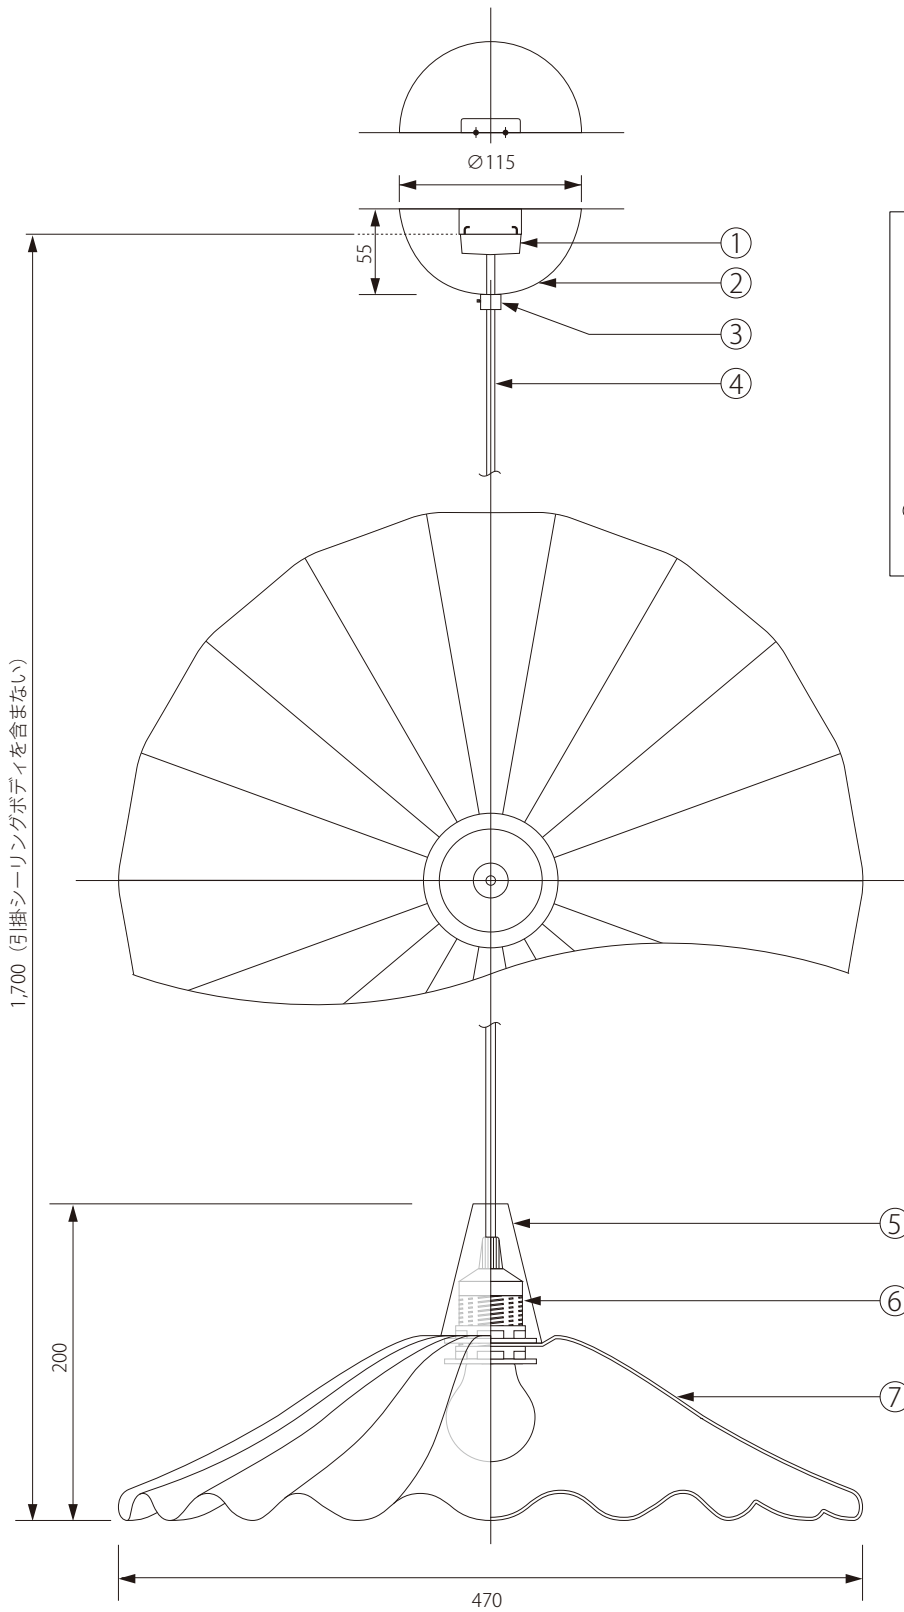

20190524

1,700 (引掛シーリングボディを含まない)

200

470

注記) 適合ランプ：口径 E26・60W 引掛シーリングボディは同梱されていません。

△ 安全上のご注意

○ 一般屋内用器具です。屋外や、水気、湿気のある場所には取付け出来ません。絶縁不良による感電・火災の原因となることがあります。

品番	品名	材質	数量	品番	品名	材質	数量	器具タイプ	適合ランプ	色種	型番
6	ソケット	樹脂	1	BJB22.347.3901.50				器具タイプ	E26 白熱球 60W (別売)		BTC-CHRISTIE-P
5	ソケットカバー	磁器	1								
4	コード	キャプタイヤ	1	HVCTF-B				適合ランプ			
3	ストッパー	樹脂	1								
2	シーリングカバー	磁器	1					色種			
1	引掛シーリングキャップ	樹脂	1	WG7061							
7	シェード	磁器	1								
第三角法	作図	RFC	単位	mm	尺度	—	質量	2.50kg			