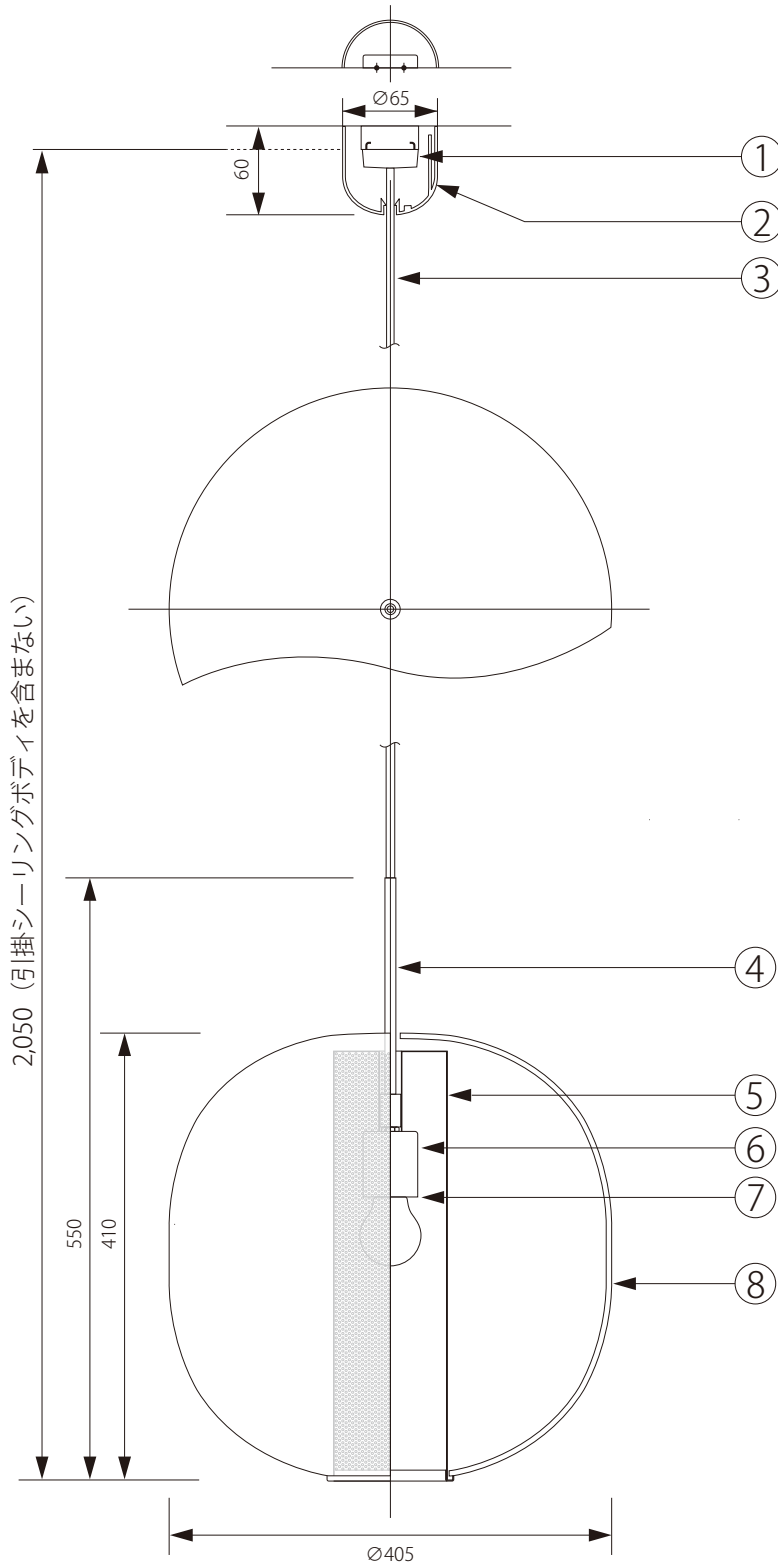

Resident

20200403

2,050 (引掛シーリングボディを含まない)

550

410

Ø405

注記) 適合ランプ：口径 E26 クリアランプ 60W 引掛シーリングボディは同梱されていません。

△ 安全上のご注意

○ 一般屋内用器具です。屋外や、水気、湿気のある場所には取付け出来ません。絶縁不良による感電・火災の原因となることがあります。

					6	ソケットカバー	スチール	1	クローム塗装	器具 タイプ	BLOOM PENDANT Large
					5	パンチングメタル	スチール	1	クローム塗装		
					4	パイプ	スチール	1	クローム塗装		
					3	コード	キャブタイ	1	HVCTF-B	適合 ランプ	E26 白熱電球 60W (別売)
					2	シーリングカバー	ABS	1	CPフランジ2型		
8	シェード	ガラス			1	引掛シーリングキャップ	樹脂	1	WG7061	色種	
7	ソケット	磁器	1	E26-01	品番	品名	材質	数量		型番	RE-BLOOM-L-P-WH/BK
第三角法	作図	RFC	単位	mm	尺度	—	質量	4.60kg			