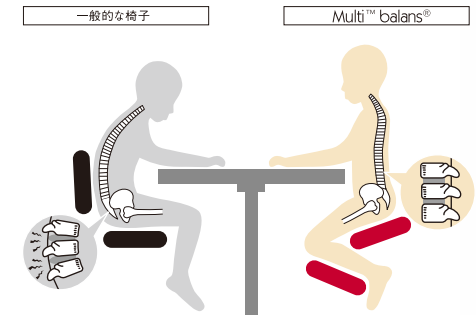

## 理想のS字型姿勢で健康な体をつくります

マルチバランスチェアに座ることにより、自然に脊椎を健康的なS字型に保つ姿勢になります。背筋を伸ばし、胸部が広がることで、呼吸量が増し、体内の血液循環が良くなります。その結果、思考力と集中力を増すことができます。

特に長時間椅子に座って勉強する子供、若い学生たちにとっては正しい体の成長を促し、思考力を活性化する非常に有益な椅子です。

## 最適な姿勢に合わせて椅子の角度を調整できます

ヒザあてシートの上とT字型調節棒の四段階調整機能で、身長に合わせた理想的な姿勢を保つことができます。