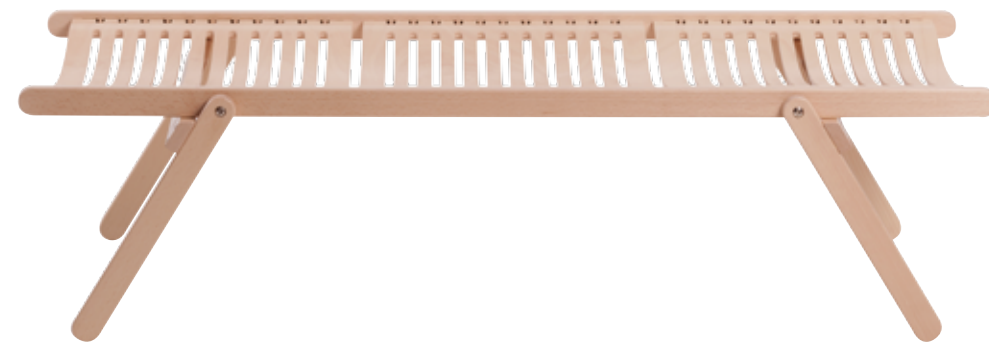

Folding Chair

高さ :83cm 幅 :57.5cm
奥行 :55.5cm 座高 :45cm
¥ 38,850(税込)

Folding Rocking Chair

高さ :77cm 幅 :60cm
奥行 :86cm 座高 :45cm
¥ 58,800(税込)

Folding Table

高さ :30cm 幅 :51.5cm 奥行 :130cm
¥ 44,100(税込)

カラー

ブラック

ナチュラル

オレンジ

Rex Chair

1952
Made in Slovenia
Impakta

REX Folding Chair

1952

スロベニアを代表するデザイナー、ニコ・クラリにより 1952 年にデザインされた「REX フォールディングチェア」。プライウッドの椅子としては、アメリカの著名なデザイナーであるイームズ夫妻と並び称され、ヨーロッパにおいては先駆的存在でした。「デザインはすべてに、すべてはデザインに」をモットーにデザインを行うクラリの椅子は、見た目に美しく、座り心地がよく、さらに価格的に良心的なのが特徴です。小さなアパートメントのために大きな家具を所有できないという、1950年代初期のユーゴスラビアの住宅事情に合わせてデザインされた REX フォールディングチェアは、折り畳みが可能でコンパクト。日本の居住空間にもマッチすることでしょう。

Folding Lounge Chair

高さ :73cm 幅 :57.5cm
奥行 :67cm 座高 :38cm
¥ 39,900(税込)

Folding Table

高さ :50.5cm 幅 :63cm 奥行 :61cm
¥ 28,350(税込)

www.royal-furniture.co.jp
輸入・販売元